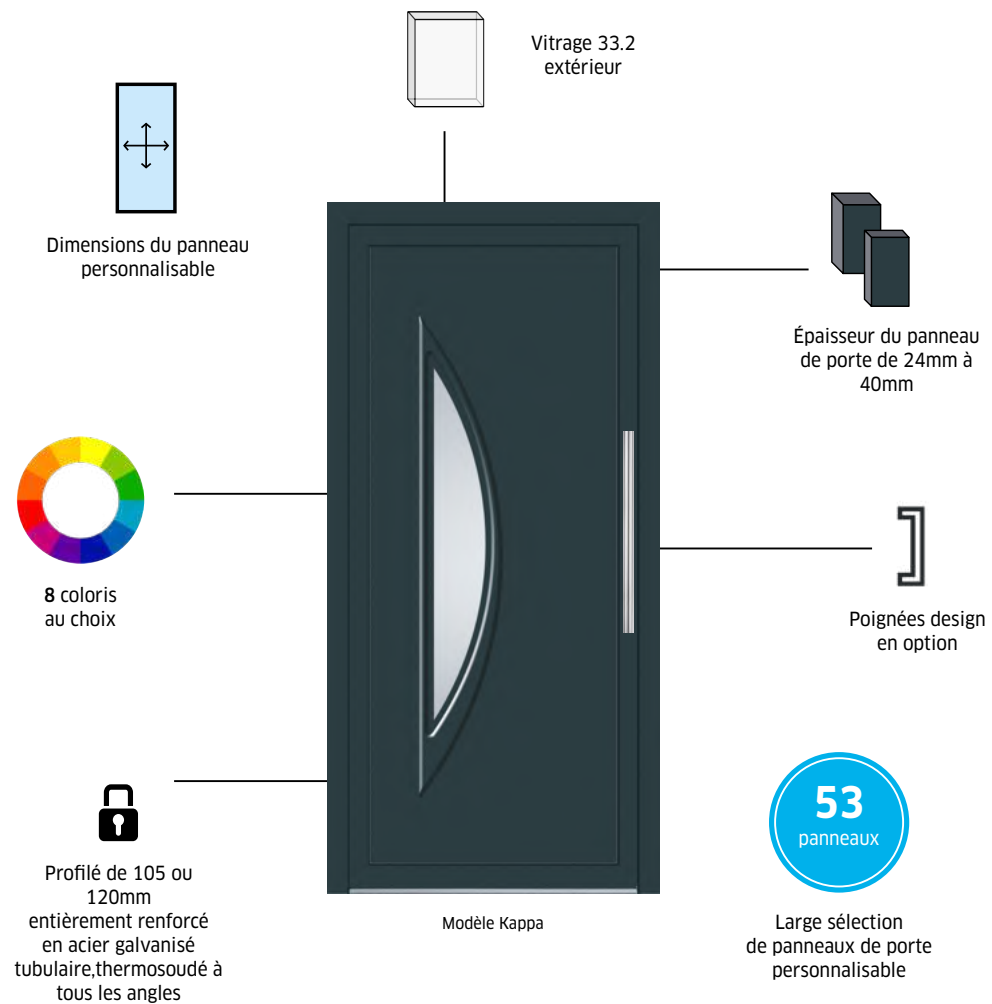

Blanc

Contemporain n°19 •

RAL 9016 et bandeau gris Basalte**

Contemporain n°13 •

Chêne Sheffield

Contemporain n°20 •

Chêne doré et decor RAL 9006**

Contemporain n°14 •

L'atelier de Création

LA PORTE D'ENTRÉE PVC OKNOPLAST

Oknoplast a choisi pour vous les meilleurs matériaux pour composer votre porte d'entrée PVC, en alliant confort design et sécurité. Composez votre porte d'entrée en suivant les 6 étapes.

Choisissez vos poignées

Modèle et design de poignée au choix

4

Choisissez votre couleur

De nombreuses couleurs au choix

5

Choisissez votre vitrage

14 vitrages décoratifs au choix