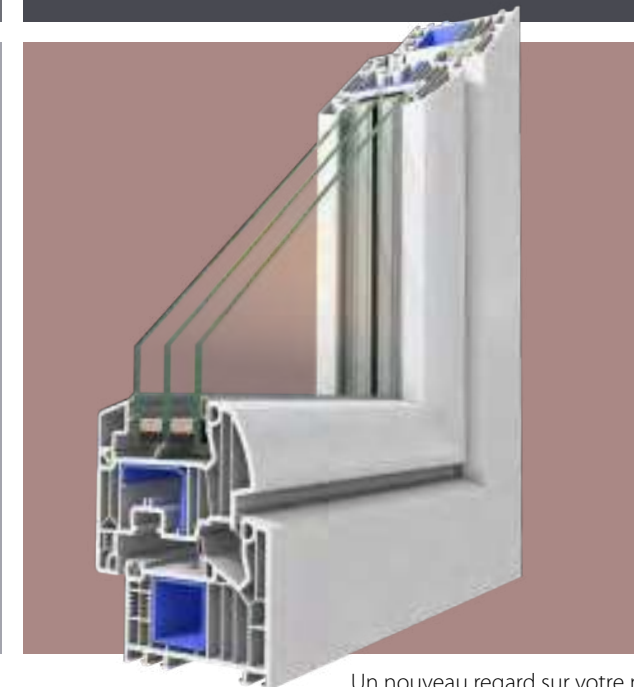

WINERGETIC - PREMIUM

PERFORMANCES THERMIQUES

En double vitrage

Ug= 1,1 W/m².K
Uw= 1,2 W/m².K
Sw= 0,43

En triple vitrage

Ug= 0,6 W/wm².K
Uw= 0,9 W/m².K
Sw= 0,37

Pour une fenêtre 1 vantail 1230x1480 mm.