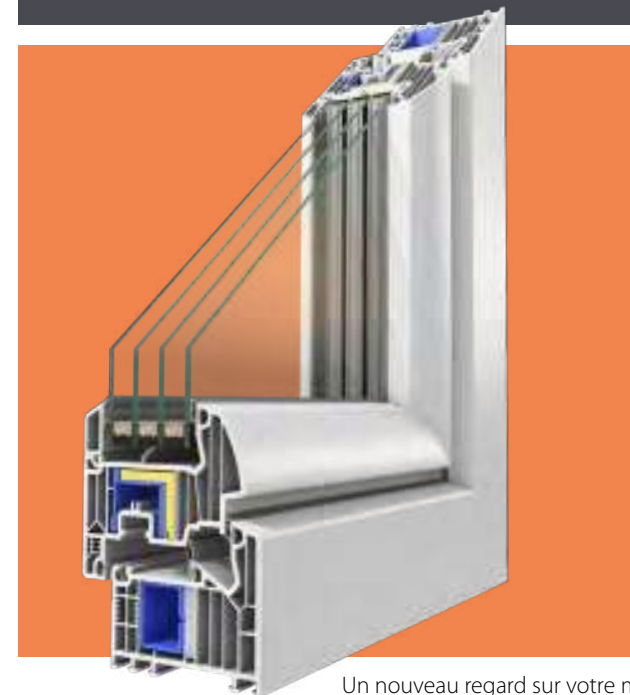

WINERGETIC PREMIUM PASSIVE

OKNOTEST

OKNO-TEST	1	2	3	+
ISOLATION THERMIQUE				★
CONFORT				★
SÉCURITÉ				★
ESTHÉTIQUE				★

WINERGETIC - PREMIUM PASSIVE

PERFORMANCES THERMIQUES

En triple vitrage

Ug= 0,6 W/m².K
Uw= 0,79 W/m².K
Sw= 0,37

En quadruple vitrage

Ug= 0,4 W/m².K
Uw= 0,68 W/m².K
Sw= 0,35

Pour une fenêtre 1 vantail 1230x1480 mm.

Un nouveau regard sur votre monde