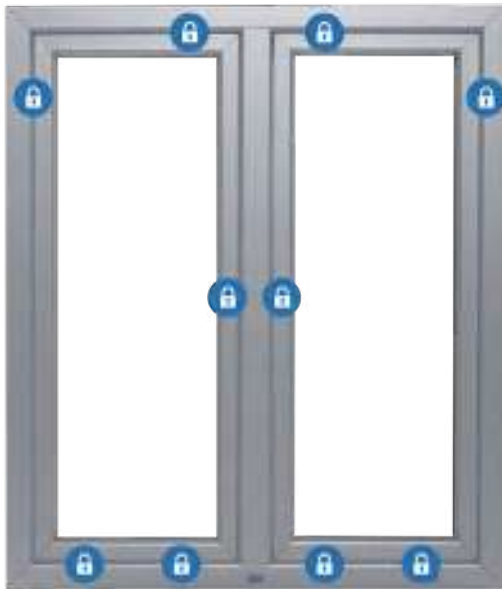

CLASSE DE RÉSISTANCE TYPE RC1

- Protection contre les tentatives d'effraction avec usage de la force (poussée, choc, arrachage)
- Protection supplémentaire de chaque angle de la fenêtre
- Poignée à clé