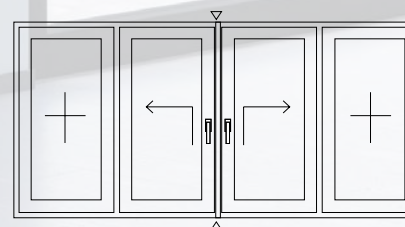

De 3750 à 5000 mm