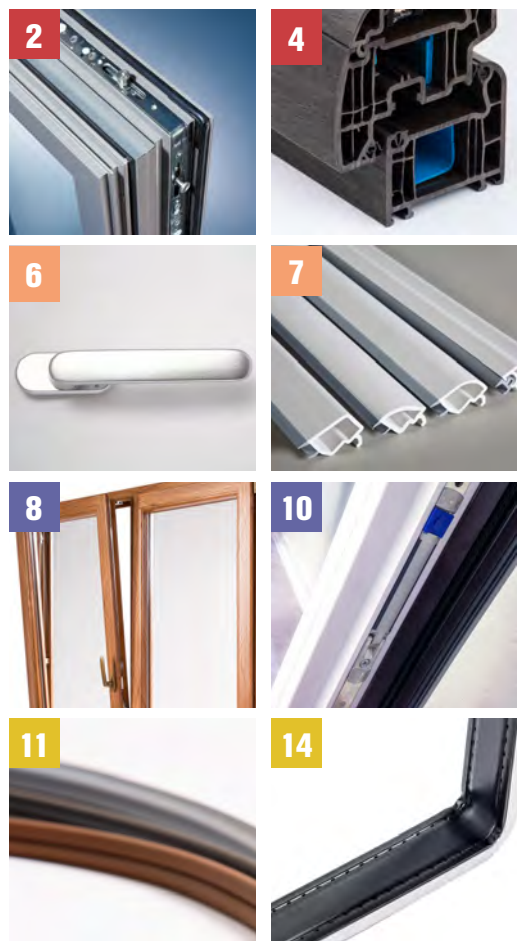

Détails de la fenêtre OKNOPLAST

Fenêtre OKNOPLAST gamme PIXEL.