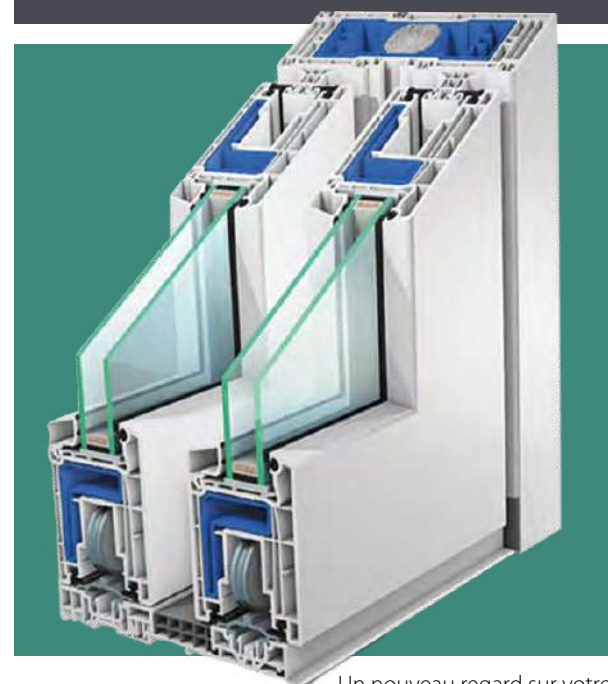

COULISSANT

SLIDE LEVANTE ^{HST}

PERFORMANCES

En double vitrage

U_g = 1,1 W/m².K
U_w = 1,3 W/m².K
Sw = 0,48

En triple vitrage

U_g = 0,8 W/wm².K
U_w = 1,1 W/m².K
Sw = 0,37

Pour un châssis 3500 x 2200.