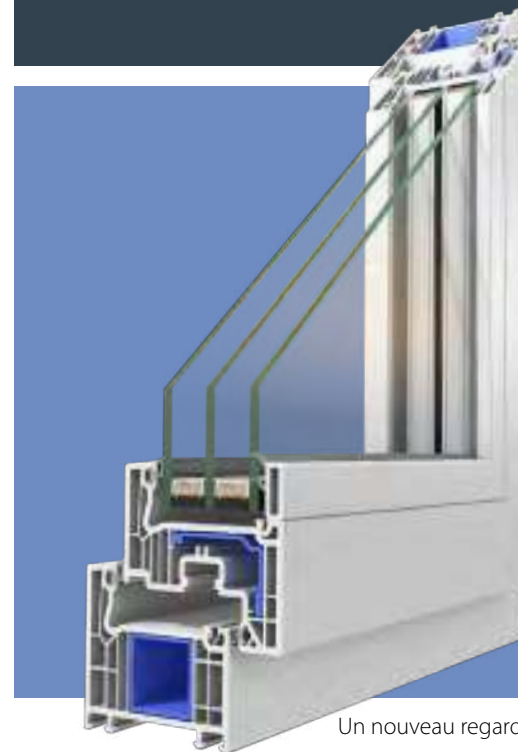

PERFORMANCES
THERMIQUES

En double vitrage

U_g = 1,1 W/m².K
U_w = 1,3 W/m².K
Sw = 0,46

En triple vitrage

U_g = 0,5 W/wm².K
U_w = 0,83 W/m².K
Sw = 0,39

Pour une fenêtre 1 vantail 1230x1480 mm.