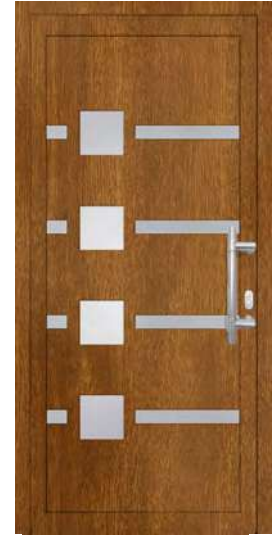

PANNEAUX DE PORTES PVC GAMME CONTEMPORAIN[®] OKNOPLAST

RAL 9016 et Gris anthracite

Contemporain n°11 ●

RAL 9016 et Acajou

Contemporain n°12 ●

RAL 9016 et Gris anthracite

Contemporain n°13 ●

Chêne doré